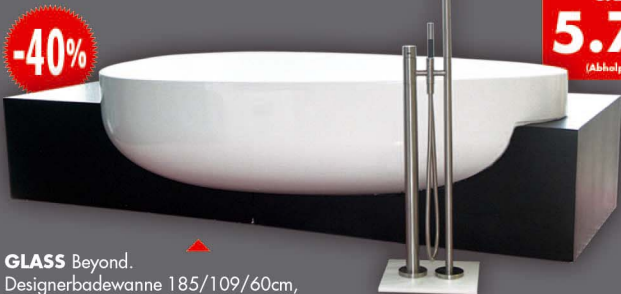

Neuheit trifft Aberverkauf

Die Neuheiten halten Einzug in unserem Schauroom. Einiges muss noch raus. Eine gute Gelegenheit Top-Qualität zum Superpreis zu bekommen.

NEU in unserem Schauroom: ARLEX Up & Down.
Sehr gelungenes, modernes Badmöbel in exklusiver Ausführung, Front/Korpus: aluminium matt, Waschtisch: extraklar Glas, silber strukturiert, 192,5cm; inkl. Spiegel mit Bleuchtung und drehbarem Vergrößerungsspiegel, 192,5/80cm

GLASS Integra 105.
Dampfdusche mit Fernbedienung, Hans Grohe-Designarmaturen, 8 Bad Rain-Düsen, 4 Back-Jets, Schottische Dusche, Kopfbrause, Raindance Air-Brauseset, Thermostatmischer, Wasserstrahl-Nackentherapie, Radio, Antikalkbeschichtung, Farblichttherapie, 105/105/226cm

statt 10.884,-
5.990,-

GLASS Beyond.
Designerbadewanne 185/109/60cm, inkl. Einbaublock, 245/80/45cm

statt 9.384,-
5.700,-
(Abholpreis, ohne Armatur)

statt 1.176,-
790,-
(Abholpreis)

LAUFEN ALESSI, Waschtisch, weiß, 52/52,5cm, inkl. Wonderglass-Beschichtung

LAUFEN ALESSI, Stand-WC Kombination, in weiß, Tiefspüler, WC-Sitz absenkbar, inkl. Wonderglass-Beschichtung

statt 2.358,-
1.490,-
(Abholpreis)

statt 2.837,-
1.700,-
(Abholpreis, ohne Armatur und Deko)

BADEA. Elegantes Designer-Badmöbel, hochwertige Verarbeitung, Kirschbaum-Dekor/weiß-matt, Waschtisch Lara 130/50cm, inkl. Unterschrank, Spiegelschrank mit Beleuchtung